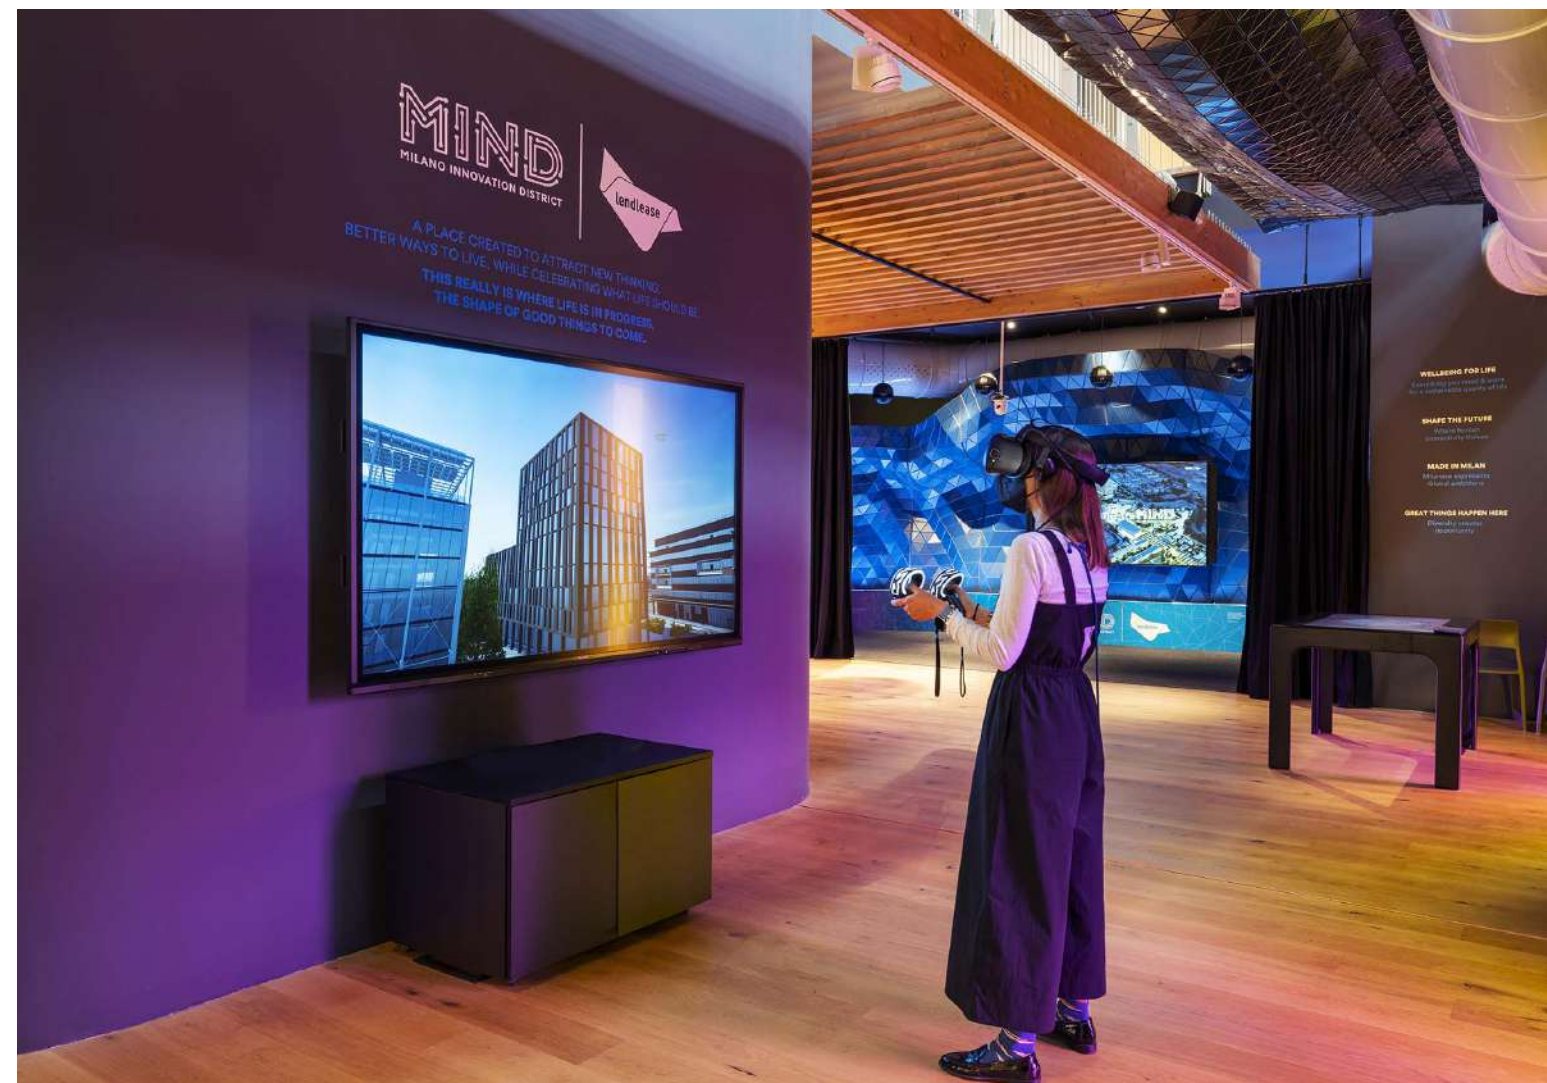

EVENTS TYPOLOGIES

MIND VENUES