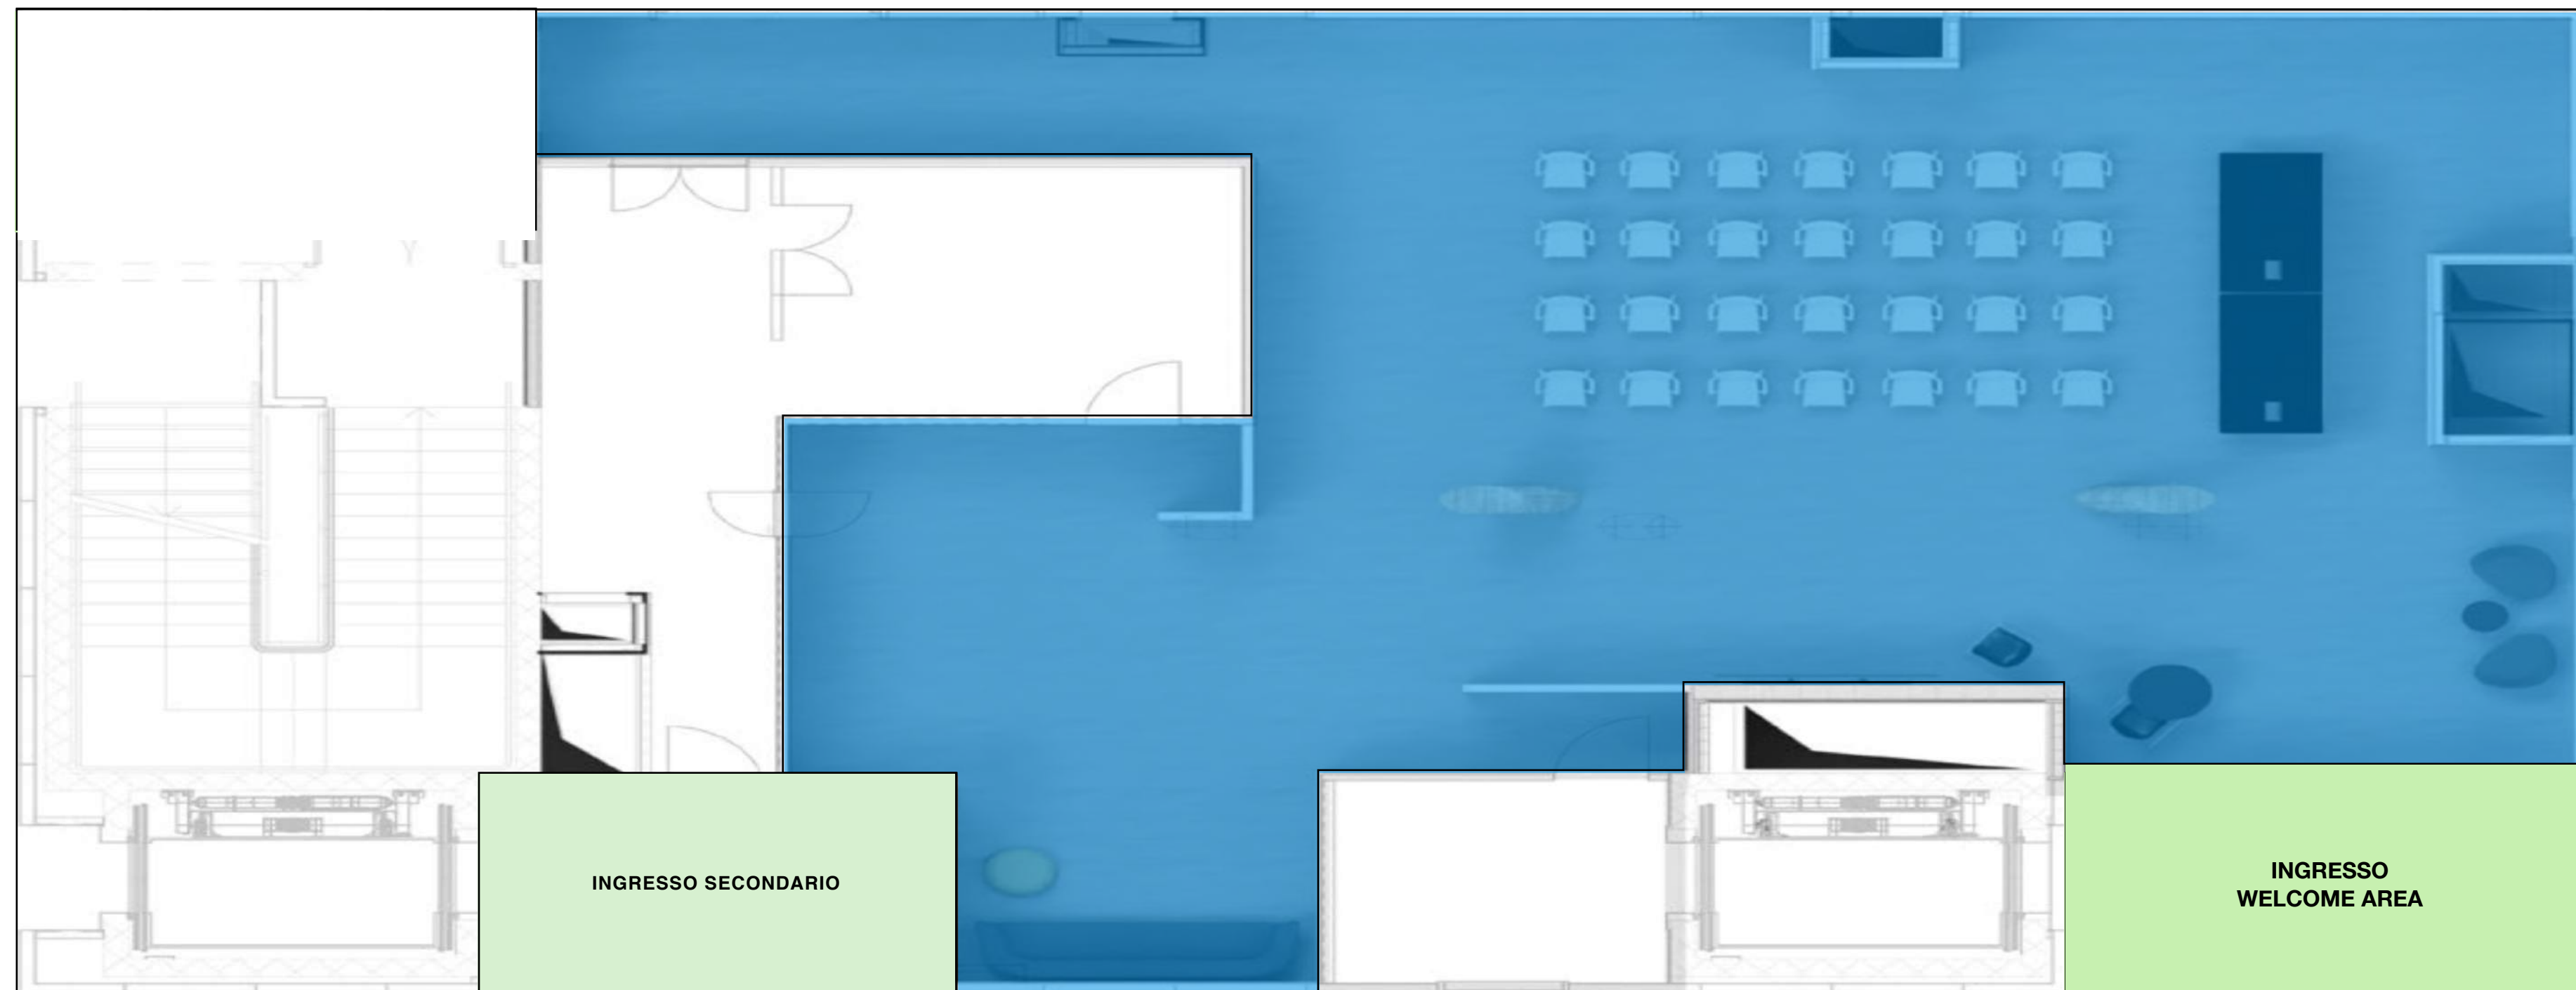

Una glass box di **75 mq** e una capienza di **45 persone**; il luogo perfetto per **conference, meeting, class activities, immersive exhibition** e **aperitivi**.

Dotata di un **ingresso principale** per gli ospiti e un **ingresso secondario** per il personale di servizio, così da evitare il passaggio in sala.

Struttura di vetro che offre una vista diretta sul decumano.

Dispone di **tecniche audio-video** e **luci di base** e di un'area storage per il catering.

**DIGITAL
BLOOM**
Welltech Innovation

DIGITAL BLOOM

PLANIMETRY

DIGITAL BLOOM

TECHNICAL INFOS AND RESIDENT EQUIPMENT

AREA 75 MQ

45 PERSONE

POSTI AUTO

SCHERMO LED 136''
PER TAPPI E SLIDE

SCHERMO LED 105''
21/9 STAND-ALONE
TOUCH