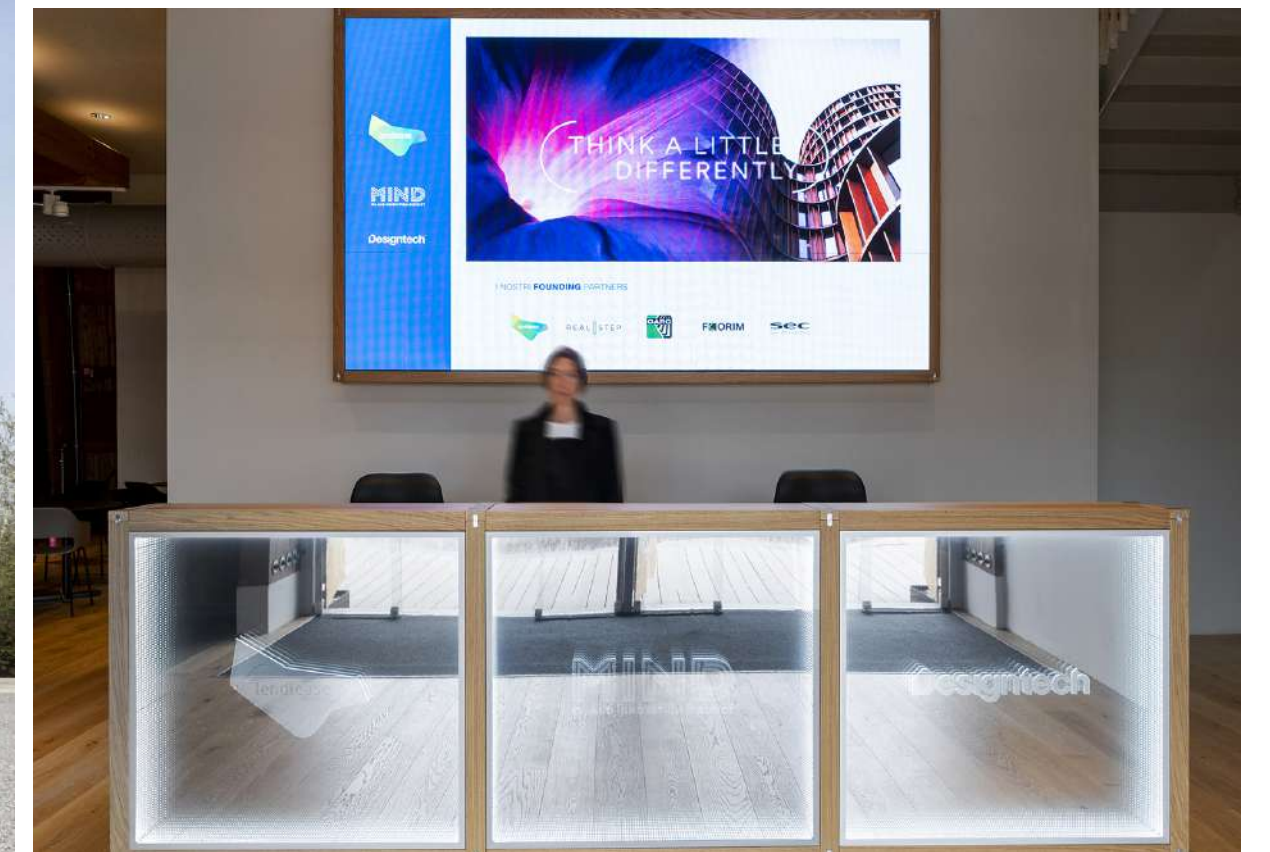

VILLAGE PAVILION

EVENT SPACE

Village Pavilion è uno spazio eventi situato all'interno del distretto di **MIND - Milano Innovation District**.

Lo spazio è di **110 metri quadri** di superficie utile con una capacità di **70 persone**, suddiviso in due aree di cui **45 mq** dell'area **welcome** e **65 mq** della **pitch arena**, predisposta a plenaria e dotata di sedie e di **tecniche audio-video** e **luci di base**.

Il luogo perfetto per **conference**, **meeting**, **class activities**, **team building** e **aperitivi**.

VILLAGE
PAVILION