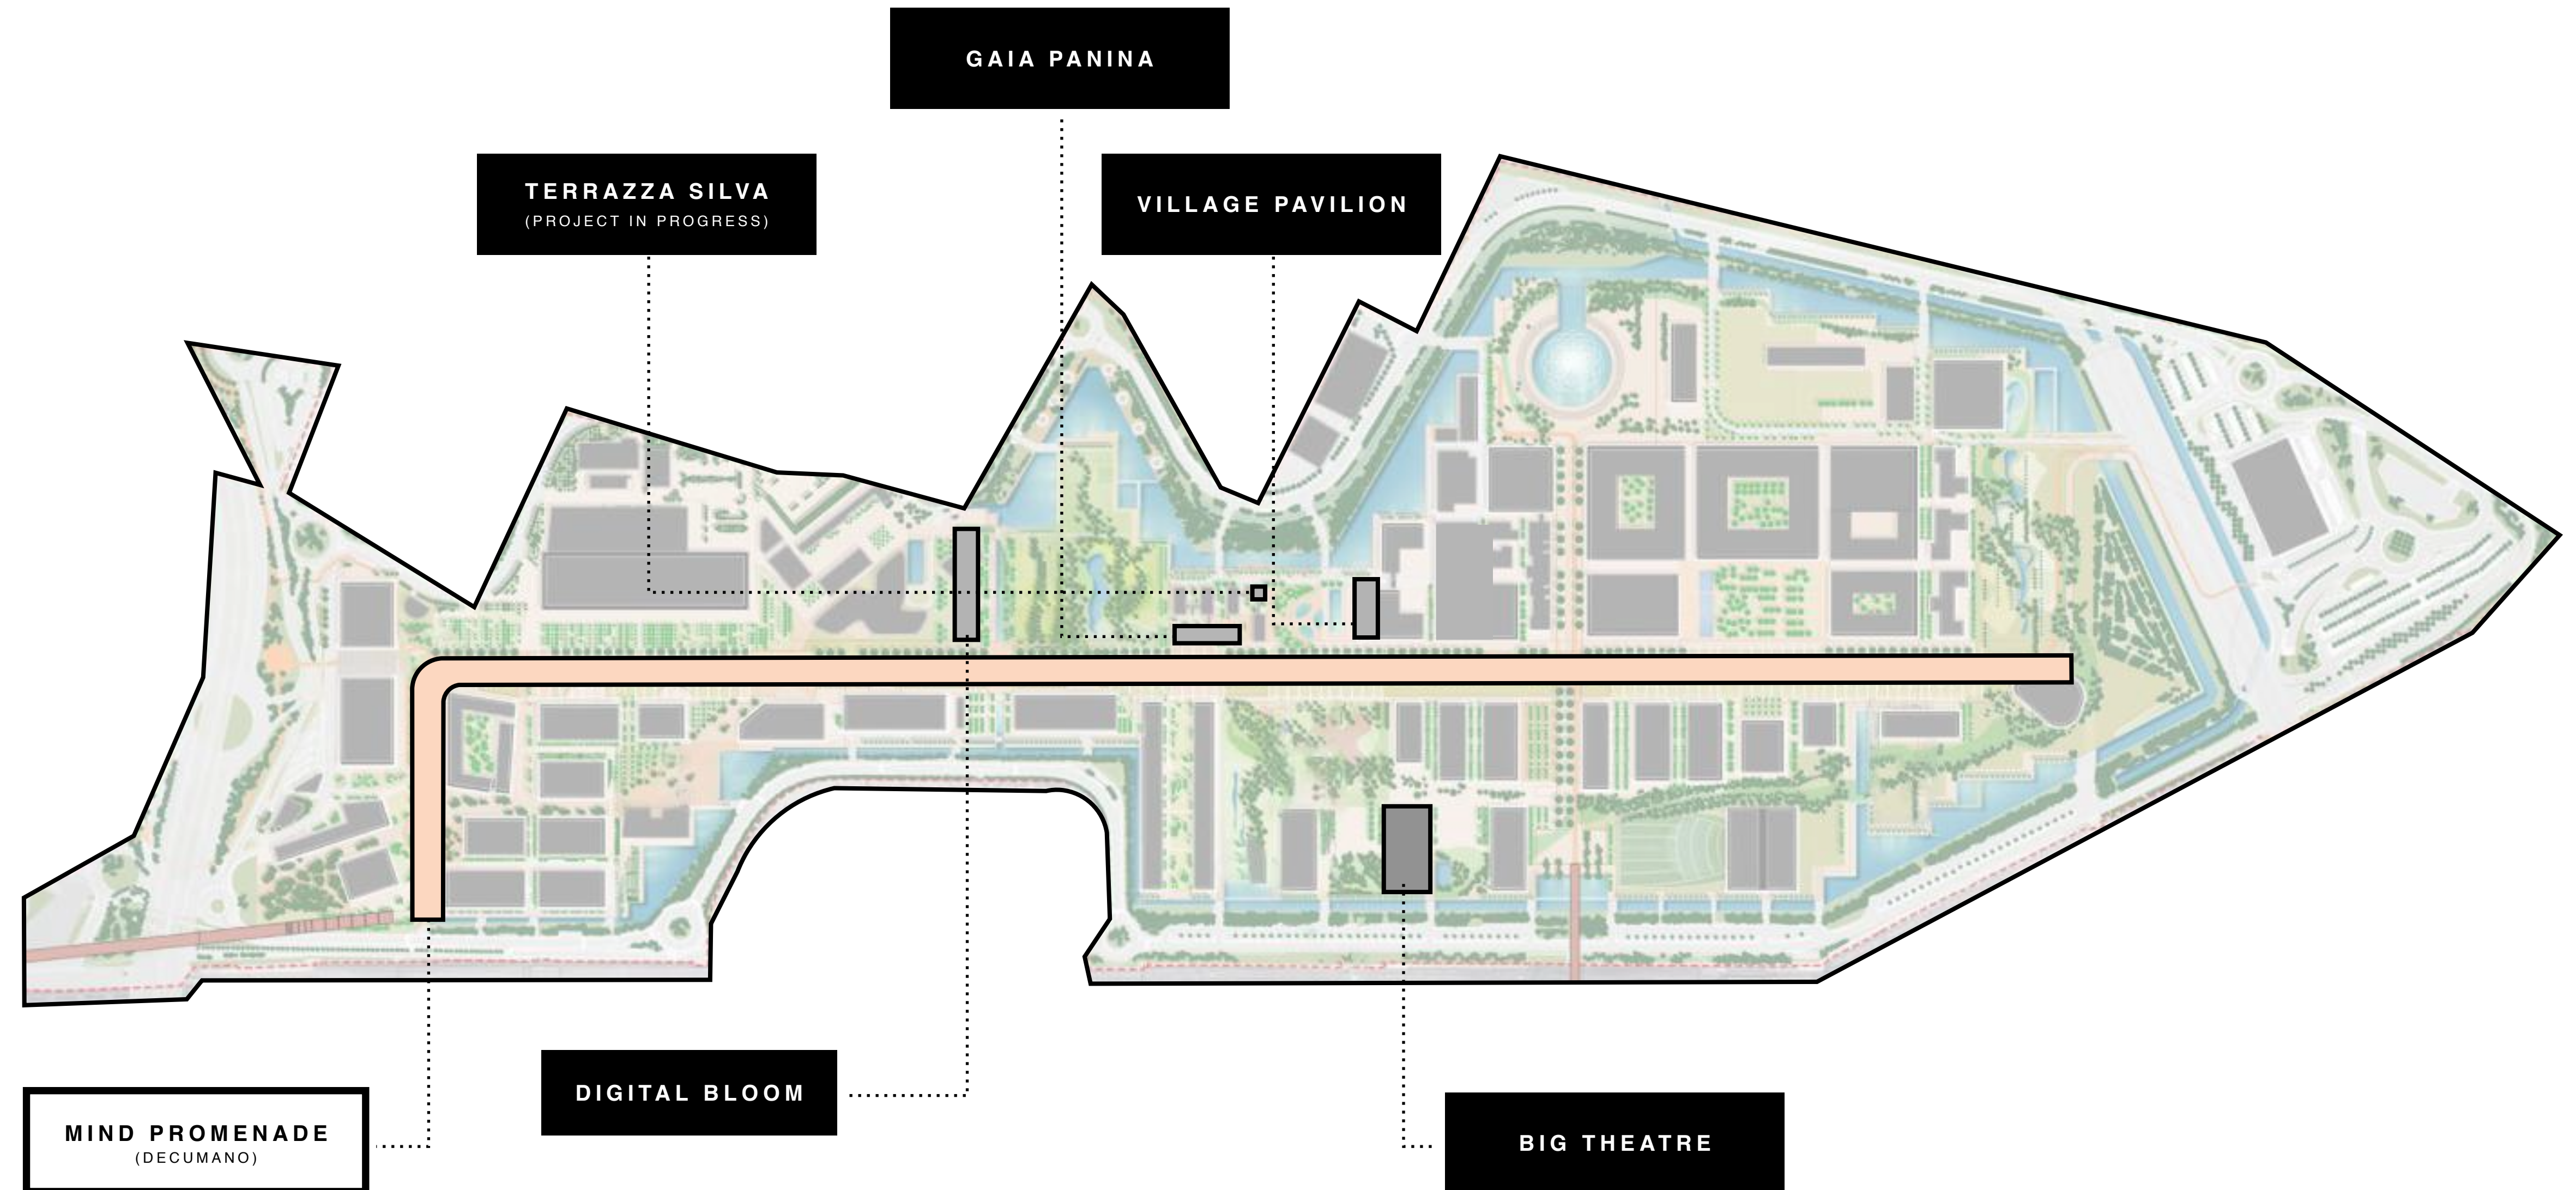

# BIG SPACES

WE MAKE DESTINATION

CIÒ CHE RENDE GRANDE UNO SPAZIO NON È LA  
SUA AMPIEZZA MISURATA IN METRI QUADRI,  
MA LE IDEE CHE LO VALORIZZANO, LE PERSONE  
CHE LO VIVONO.

*Santiago Calatrava*

An aerial, grayscale photograph of a city, likely Los Angeles, with a large architectural rendering overlaid. The rendering shows a long, low-rise building with a textured facade, surrounded by trees and pedestrian walkways. In the background, a dense urban landscape and distant mountains are visible under a clear sky. The overall tone is professional and architectural.

# VILLAGE PAVILION

EVENT SPACE

**Village Pavilion** è uno spazio eventi situato all'interno del distretto di **MIND - Milano Innovation District**.

Lo spazio è di **110 metri quadri** di superficie utile con una capacità di **70 persone**, suddiviso in due aree di cui **45 mq** dell'area **welcome** e **65 mq** della **pitch arena**, predisposta a plenaria e dotata di sedie e di **tecniche audio-video** e **luci di base**.